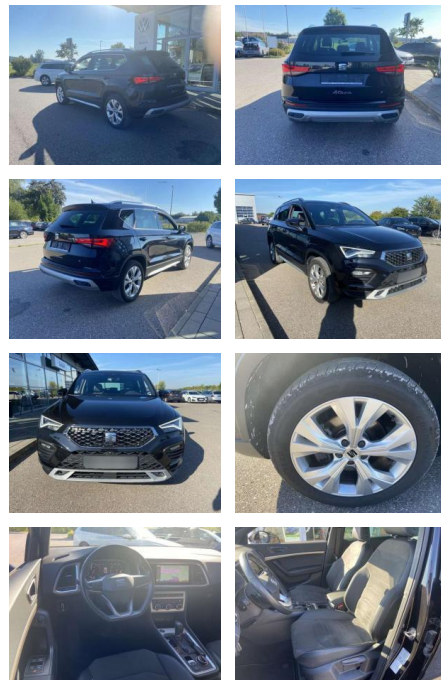

SS00-547556 **Angebotsnr.:**

Erstzulassung:	Kilometer:	Farbe:	Leistung:	Kraftstoffart:
01.03.2021	24.768		140 kW / 190 PS	Benzin

PREIS
32.890 €

FINANZIERUNGSBEISPIEL
Laufzeit: 72 Monate Anzahlung: 25 %
Basis-Finanzierung:* Mtl. Rate:
Zielraten-Finanzierung:** **285 €**