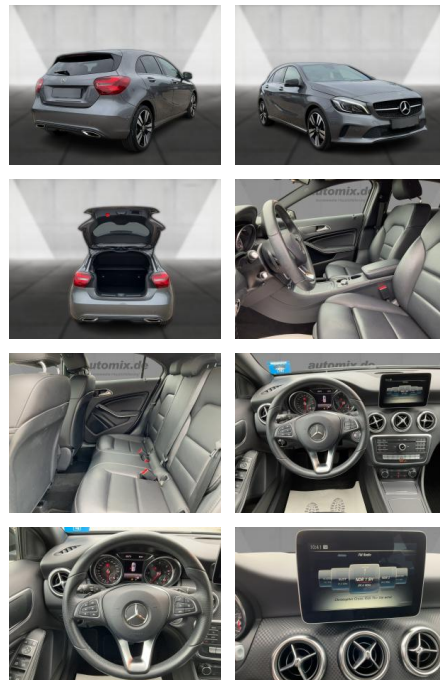

ME Automobile GmbH & Co. KG
Frankfurter Str. 75 - 64732 Bad König - Tel.: 0151 / 15790100

Ihr Ansprechpartner

Herr Emre Can Tekinöz
E-Mail: info@autohaus-odenwald.de
Telefon: 06063 1579

Mercedes-Benz A 220CDI

WA00-30484 **Angebotsnr.:**

Erstzulassung:	Kilometer:	Farbe:	Leistung:	Kraftstoffart:
01.09.2018	82.861	Grau	130 kW / 177 PS	Diesel

PREIS
23.140 €

FINANZIERUNGSBEISPIEL

Laufzeit: 72 Monate   Anzahlung: 25 %
Basis-Finanzierung:*   Mtl. Rate:
Zielraten-Finanzierung:** **201 €**

* Basisfinanzierung: Anzahlung: 5.785 Euro, Laufzeit: 72 Monate, Nettodarlehen: 17.355 Euro, Gesamtbetrag: 27.300 Euro, Zinssätze: 7.71% Sollz. (gebunden), 7.99% eff.
** Zielratenfinanzierung: Anzahlung: 5.785 Euro, Laufzeit: 72 Monate, Nettodarlehen: 17.355 Euro, Zielrate: 12.727 Euro, Gesamtbetrag: 27.947 Euro, Zinssätze: 7.71% Sollz. (gebunden), 7.99% eff.,

Vermittlung für:
Repräsentatives Beispiel gem. § 17 Abs. 4 PAngV. Diese Finanzierungsangebote sind Beispiele. Gerne ermitteln wir für Sie Ihr individuelles Angebot.

Ausstattung

Sicherheit

- PDC Park Distance Control hinten
- Anti-Blockiersystem ABS
- Antischlupfregelung ASC+T
- elektronische Stabilitätskontrolle (ESP / DSP)
- Servolenkung
- Regensensor
- Wegfahrsperre
- Kindersitzbefestigung
- PDC Park Distance Control vorne

Multimedia

- Radio
- CD Radio
- Navigation mit Bildschirm
- MP3 Anschluss
- Bluetooth

Komfort

- Zentralverriegelung

- Bordcomputer

Interieur

- Multifunktionslenkrad
- Sportsitze
- el. Fensterheber
- Sitzheizung
- Standheizung

Exterieur

- Leichtmetallfelgen
- metallic

Umwelt

- Partikelfilter

Weiteres

- Diesel
- Lichtsensor
- elektrische Aussenspiegel
- Start Stop Automatik

- Nichtraucher

STÄNDIG ÜBER 15.000 FAHRZEUGE IM BESTAND!