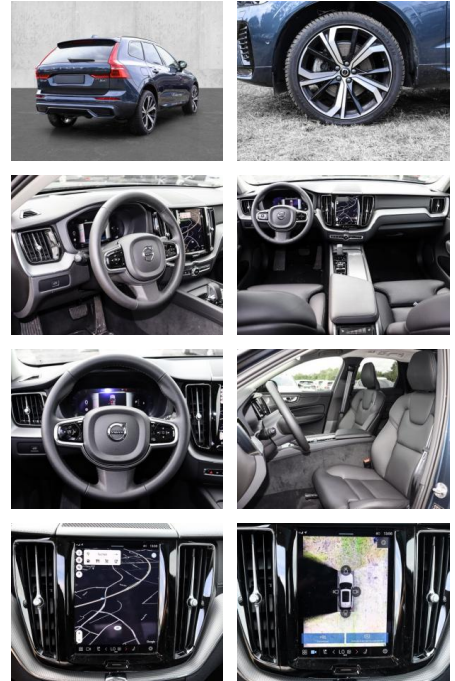

ME Automobile GmbH & Co. KG
Frankfurter Str. 75 - 64732 Bad König - Tel.: 0151 / 15790100

Ihr Ansprechpartner

Herr Emre Can Tekinöz
E-Mail: info@autohaus-odenwald.de
Telefon: 06063 1579

Volvo XC60 Ultimate Dark AWD B4 Diesel EU6d

MA05-4003-24 Angebotsnr.:

Erstzulassung:	Kilometer:	Farbe:	Leistung:	Kraftstoffart:
01.12.2023	20.417	Blau	145 kW / 197 PS	Diesel

PREIS
59.390 €

FINANZIERUNGSBEISPIEL

Laufzeit: 72 Monate   Anzahlung: 25 %
Basis-Finanzierung:*   Mtl. Rate:
Zielraten-Finanzierung:** **515 €**

* Basisfinanzierung: Anzahlung: 14.848 Euro, Laufzeit: 72 Monate, Nettodarlehen: 44.543 Euro, Gesamtbetrag: 70.067 Euro, Zinssätze: 7.71% Sollz. (gebunden), 7.99% eff.
** Zielratenfinanzierung: Anzahlung: 14.848 Euro, Laufzeit: 72 Monate, Nettodarlehen: 44.543 Euro, Zielrate: 32.665 Euro, Gesamtbetrag: 71.728 Euro, Zinssätze: 7.71% Sollz. (gebunden), 7.99% eff.,

Vermittlung für:
Repräsentatives Beispiel gem. § 17 Abs. 4 PAngV. Diese Finanzierungsangebote sind Beispiele. Gerne ermitteln wir für Sie Ihr individuelles Angebot.

Ausstattung

Sicherheit

- PDC Park Distance Control hinten
- Anti-Blockiersystem ABS
- Antischlupfregelung ASC+T
- elektronische Stabilitätskontrolle (ESP / DSP)
- Servolenkung
- Regensensor
- Wegfahrsperre
- Kindersitzbefestigung
- Allrad
- PDC Park Distance Control vorne
- **ABS**
- Airbag
- Beifahrer-Airbag
- Wegfahrsperre
- Seitenairbags
- ESP
- Reifendruckkontrolle
- Traktionskontrolle
- Kopfairbag

- Knieairbag
- Kindersitzbefestigung
- Anhängerstabilisierung
- Pannenset
- **Entertainment: Soundsystem**
- Radio
- Telefonvorbereitung
- USB-Anschluss
- Harman-Kardon
- Bluetooth
- Freisprecheinrichtung
- Apple CarPlay
- Android Auto
- DAB
- Induktionsladen für Smartphones
- Musikstreaming
- •

Multimedia

- Radio
- el. Sitzverstellung

- Head UP Display
- Bluetooth

Komfort

- Zentralverriegelung
- Bordcomputer
- **Servolenkung**
- Zentralverriegelung
- Elektrischer Fensterheber
- Lederausstattung
- Sitzheizung
- Elektrische Aussenspiegel
- Teilbare Rucksitzlehne
- Tempomat
- Standheizung
- Multifunktionslenkrad
- Keyless Go Startfunktion
- Elektrische Sitze
- Innenspiegel autom. abblendbar
- Mittelarmlehne
- Innenraumfilter

STÄNDIG ÜBER 15.000 FAHRZEUGE IM BESTAND!