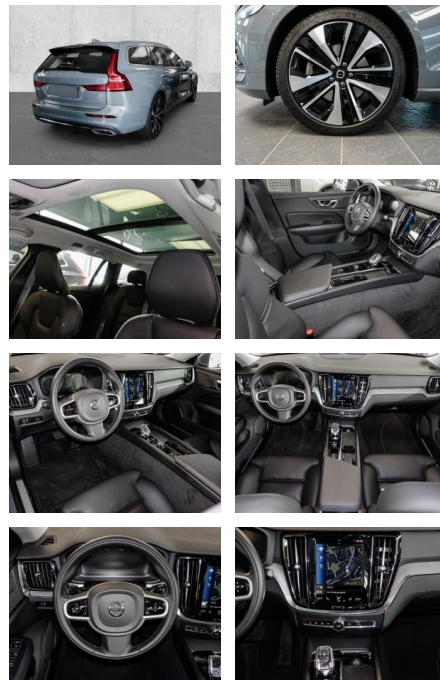

## Volvo V60 Kombi Inscription B4 Benzin EU6d

MA05-4091-24 Angebotsnr.:

Erstzulassung:	Kilometer:	Farbe:	Leistung:	Kraftstoffart:
01.10.2023	9.694	Grau	145 kW / 197 PS	Benzin

**PREIS**  
**43.320 €**

**FINANZIERUNGSBEISPIEL**  
 Laufzeit: 72 Monate      Anzahlung: 25 %  
 Basis-Finanzierung:\*      Mtl. Rate:  
 Zielraten-Finanzierung:\*\* **376 €**

### Multimedia

- Radio
- el. Sitzverstellung
- Navigation mit Bildschirm

- MP3 Anschluss
- Bluetooth