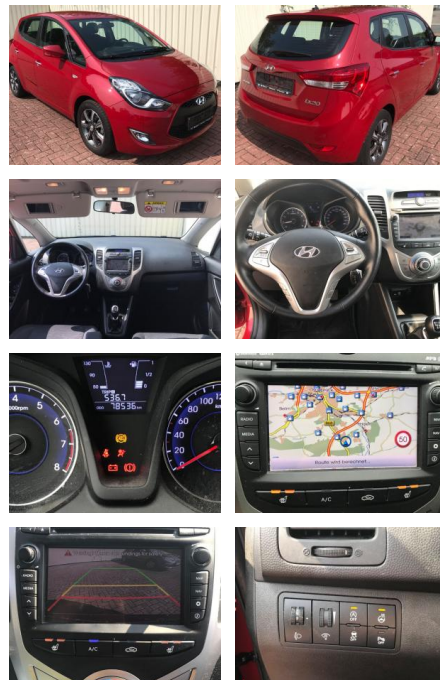

AP19-400481105 Angebotsnr.:

Erstzulassung:	Kilometer:	Farbe:	Leistung:	Kraftstoffart:	Verbr. komb.	CO2-Emission	CO2-Klasse (WLTP)
26.08.2019	78.536	Diverse	92 kW / 125 PS	Benzin	6,5 l/100km	140 g/km	D

PREIS
15.300 €

Multimedia

- USB
- Verkehrszeichenerkennung
- Sprachsteuerung
- Touchscreen

Komfort

- Berganfahrassistent
- Beheizbares Lenkrad
- Lederlenkrad

Weiteres

- Schaltwippen
- Start Stop Automatik
- **scheckheft-gepflegtes Fahrzeug aus 1. Hand:**
- *Getriebe: 6-Gang manuell
- Frontantrieb/Alarmanlage