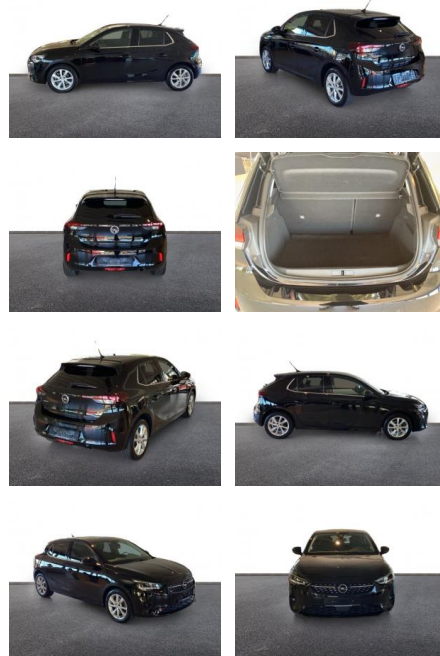

AH32-N434361Angebotsnr.:

Erstzulassung:	Kilometer:	Farbe:	Leistung:	Kraftstoffart:
01.12.2022	18.968	Schwarz	75 kW / 102 PS	Diesel

PREIS
18.390 €

FINANZIERUNGSBEISPIEL
Laufzeit: 72 Monate Anzahlung: 25 %
Basis-Finanzierung:* Mtl. Rate:
Zielraten-Finanzierung:** **160 €**