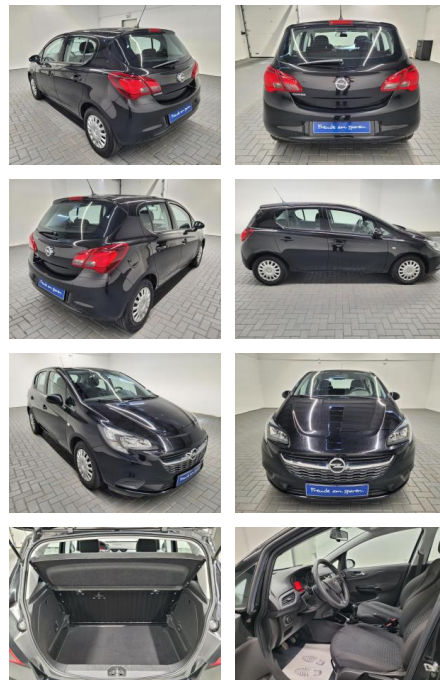

AM35-26502 **Angebotsnr.:**

Erstzulassung:	Kilometer:	Farbe:	Leistung:	Kraftstoffart:
15.02.2019	89.980		51 kW / 69 PS	Benzin

PREIS
11.800 €

FINANZIERUNGSBEISPIEL
 Laufzeit: 72 Monate Anzahlung: 25 %
 Basis-Finanzierung:* Mtl. Rate:
 Zielraten-Finanzierung:** **102 €**