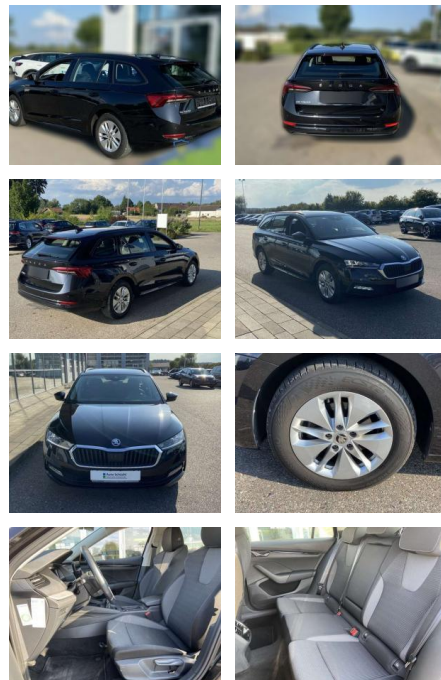

## Skoda Octavia Combi 2.0 TDI NAVI-COLUMBUS+LED

SS00-156419 **Angebotsnr.:**

Erstzulassung:	Kilometer:	Farbe:	Leistung:	Kraftstoffart:
01.06.2021	44.752		85 kW / 116 PS	Benzin

**PREIS**  
**23.620 €**

**FINANZIERUNGSBEISPIEL**  
Laufzeit: 72 Monate      Anzahlung: 25 %  
Basis-Finanzierung:\*      Mtl. Rate:  
Zielraten-Finanzierung:\*\* **205 €**