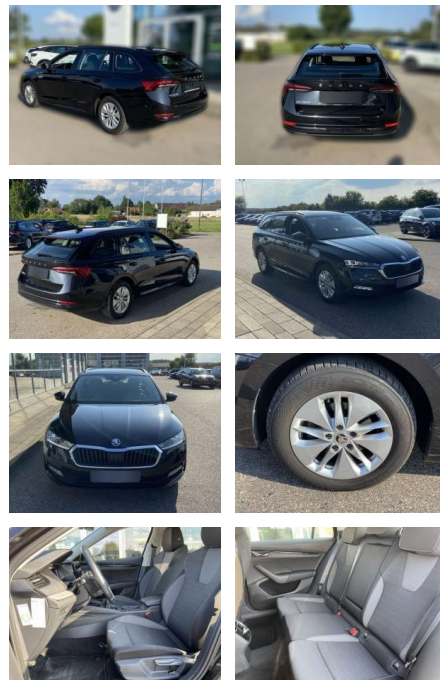

## Skoda Octavia Combi 2.0 TDI AHK+NAVI-COLUMBUS

SS00-156419AAngebotsnr.:

Erstzulassung:	Kilometer:	Farbe:	Leistung:	Kraftstoffart:
01.06.2021	44.752	Schwarz	85 kW / 116 PS	Benzin

**PREIS**  
**24.760 €**