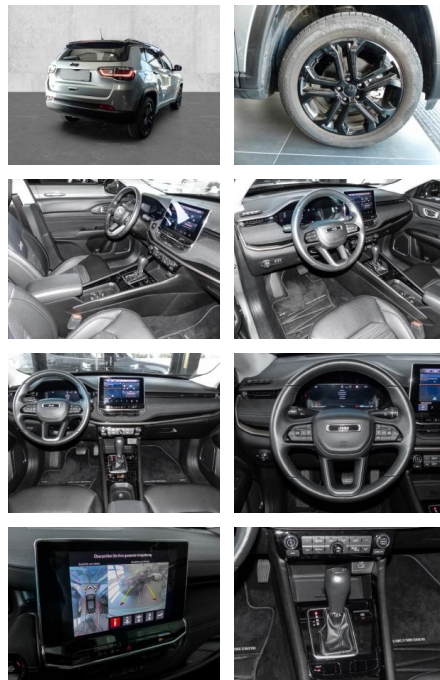

ME Automobile GmbH & Co. KG
Frankfurter Str. 75 - 64732 Bad König - Tel.: 0151 / 15790100

Ihr Ansprechpartner

Herr Emre Can Tekinöz
E-Mail: info@autohaus-odenwald.de
Telefon: 06063 1579

Jeep Compass Upland Mild Hybrid FWD 1.5

MA05-4097-24 Angebotsnr.:

Erstzulassung:	Kilometer:	Farbe:	Leistung:	Kraftstoffart:
01.05.2023	7.165	Grün	96 kW / 131 PS	Hybrid

PREIS
37.330 €

FINANZIERUNGSBEISPIEL

Laufzeit: 72 Monate   Anzahlung: 25 %
Basis-Finanzierung:*   Mtl. Rate:
Zielraten-Finanzierung:** **324 €**

* Basisfinanzierung: Anzahlung: 9.333 Euro, Laufzeit: 72 Monate, Nettodarlehen: 27.998 Euro, Gesamtbetrag: 44.042 Euro, Zinssätze: 7.71% Sollz. (gebunden), 7.99% eff.
** Zielratenfinanzierung: Anzahlung: 9.333 Euro, Laufzeit: 72 Monate, Nettodarlehen: 27.998 Euro, Zielrate: 20.532 Euro, Gesamtbetrag: 45.085 Euro, Zinssätze: 7.71% Sollz. (gebunden), 7.99% eff.,

Vermittlung für:
Repräsentatives Beispiel gem. § 17 Abs. 4 PAngV. Diese Finanzierungsangebote sind Beispiele. Gerne ermitteln wir für Sie Ihr individuelles Angebot.

Ausstattung

Sicherheit

- Anti-Blockiersystem ABS
- Antischlupfregelung ASC+T
- elektronische Stabilitätskontrolle (ESP / DSP)
- Servolenkung
- Regensensor
- Wegfahrsperr
- Kindersitzbefestigung
- **ABS**
- Airbag
- Beifahrer-Airbag
- Wegfahrsperr
- Seitenairbags
- Alarmanlage
- ESP
- Antriebsschlupfregelung
- Reifendruckkontrolle
- Traktionskontrolle
- Kopfairbag
- Kindersitzbefestigung

- Anhängerstabilisierung
- **Entertainment: Navigationssystem**
- Radio
- Telefonvorbereitung
- AUX-In
- USB-Anschluss
- MP3
- Bluetooth
- Freisprecheinrichtung
- Apple CarPlay
- Android Auto
- DAB
- Touchscreen
- •

Multimedia

- Radio
- Navigation mit Bildschirm
- MP3 Anschluss
- Bluetooth

Komfort

- Zentralverriegelung
- Bordcomputer
- **Servolenkung**
- Zentralverriegelung
- Elektrischer Fensterheber
- Sitzheizung
- Elektrische Aussenspiegel
- Teilbare Rucksitzlehne
- Tempomat
- Multifunktionslenkrad
- Keyless Go Startfunktion
- Innenspiegel autom. abblendbar
- Mittelarmlehne
- Lenksaeule einstellbar
- Keyless Entry
- Lordosenstütze
- Lederlenkrad
- Klimaautomatik-2-Zonen
- Funkfernbedienung
- **Sicht: LED-Hauptscheinwerfer**

STÄNDIG ÜBER 15.000 FAHRZEUGE IM BESTAND!