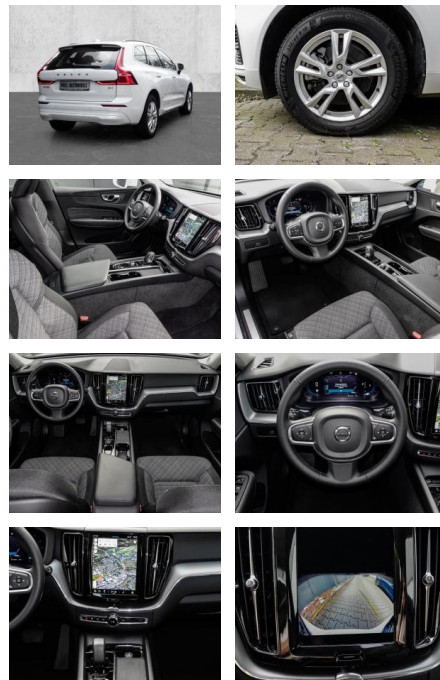

ME Automobile GmbH & Co. KG
Frankfurter Str. 75 - 64732 Bad König - Tel.: 0151 / 15790100

Ihr Ansprechpartner

Herr Emre Can Tekinöz
E-Mail: info@autohaus-odenwald.de
Telefon: 06063 1579

Volvo XC60 Core 2WD B4 Diesel EU6d StandHZG

MA05-4076-24 Angebotsnr.:

Erstzulassung:	Kilometer:	Farbe:	Leistung:	Kraftstoffart:
01.08.2023	24.755	Weiß	145 kW / 197 PS	Diesel

PREIS
45.540 €

FINANZIERUNGSBEISPIEL
Laufzeit: 72 Monate   Anzahlung: 25 %
Basis-Finanzierung:*   Mtl. Rate:
Zielraten-Finanzierung:**   **395 €**

* Basisfinanzierung: Anzahlung: 11.385 Euro, Laufzeit: 72 Monate, Nettodarlehen: 34.155 Euro, Gesamtbetrag: 53.727 Euro, Zinssätze: 7.71% Sollz. (gebunden), 7.99% eff.
** Zielratenfinanzierung: Anzahlung: 11.385 Euro, Laufzeit: 72 Monate, Nettodarlehen: 34.155 Euro, Zielrate: 25.047 Euro, Gesamtbetrag: 55.000 Euro, Zinssätze: 7.71% Sollz. (gebunden), 7.99% eff.,

Vermittlung für:
Repräsentatives Beispiel gem. § 17 Abs. 4 PAngV. Diese Finanzierungsangebote sind Beispiele. Gerne ermitteln wir für Sie Ihr individuelles Angebot.

Ausstattung

Sicherheit

- PDC Park Distance Control hinten
- Anti-Blockiersystem ABS
- Antischlupfregelung ASC+T
- elektronische Stabilitätskontrolle (ESP / DSP)
- Servolenkung
- Regensensor
- Wegfahrsperrung
- Kindersitzbefestigung
- PDC Park Distance Control vorne
- **ABS**
- Airbag
- Beifahrer-Airbag
- Wegfahrsperrung
- Seitenairbags
- ESP
- Reifendruckkontrolle
- Traktionskontrolle
- Kopfairbag
- Knieairbag

- Kindersitzbefestigung
- Pannenset
- **Entertainment: Soundsystem**
- Radio
- Telefonvorbereitung
- USB-Anschluss
- MP3
- Bluetooth
- Freisprecheinrichtung
- Apple CarPlay
- DAB
- Induktionsladen für Smartphones
- Musikstreaming

Multimedia

- Radio
- MP3 Anschluss
- Bluetooth

Komfort

- Zentralverriegelung
- Bordcomputer
- **Servolenkung**
- Zentralverriegelung
- Elektrischer Fensterheber
- Sitzheizung
- Elektrische Aussenspiegel
- Teilbare Rück Sitzlehne
- Tempomat
- Standheizung
- Multifunktionslenkrad
- Keyless Go Startfunktion
- Innenspiegel autom. abblendbar
- Mittelarmlehne
- Innenraumfilter
- Lenksäule einstellbar
- ParkDistanceControl vorne und hinten
- Elektrische Heckklappe
- Keyless Entry
- Lordosenstütze

STÄNDIG ÜBER 15.000 FAHRZEUGE IM BESTAND!