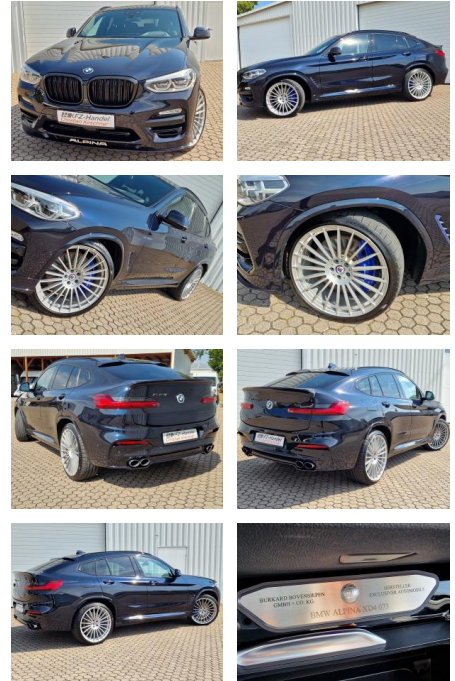

Ihr Ansprechpartner

Herr Murat Ergec
E-Mail: m.ergec@autohaus-odenwald.de
Telefon: 0151 15790100

ME Automobile GmbH & Co. KG
Frankfurter Str. 75 - 64732 Bad König - Tel.: 0151 / 15790100

ALPINA XD4 Nr.73*AHK*360°Cam*ACC*HUD*22 Zoll

KK00-9-30073 Angebotsnr.:

AHK elek.* HUD* ACC* Navi

22 Zoll* Leder* 360°-Cam* LED Dachreling* Lenkradheizung

Erstzulassung:	Kilometer:	Farbe:	Leistung:	Kraftstoffart:
05.11.2019	91.250	Schwarz	285 kW / 387 PS	Diesel

Vermittlung für:
 Repräsentatives Beispiel gem. § 17 Abs. 4 PAngV. Diese Finanzierungsangebote sind Beispiele. Gerne ermitteln wir für Sie Ihr individuelles Angebot.

Ausstattung

Besonderheiten

- Allradantrieb
- **Scheinwerfer LED mit adaptiver Lichtverteilung**
- **Adaptives Kurvenlicht**
- **Anhängerkupplung (Kugelkopf schwenkbar)**
- Speed-Limit-Anzeige
- **Ambiente-Beleuchtung**
- Variable Sportlenkung
- **Sportdifferential**
- Fahrerlebnisschalter
- **Adaptives Fahrwerk M-Technic**
- **Surround-Kamerasystem (Surround View)**
- **Geschwindigkeits-Regelanlage. Aktiv mit Stop&Go-Funktion**
- **Sonnenschutzverglasung (hinten abgedunkelt)**
- **Komfortzugang (Öffnungs- und Schließsystem)**