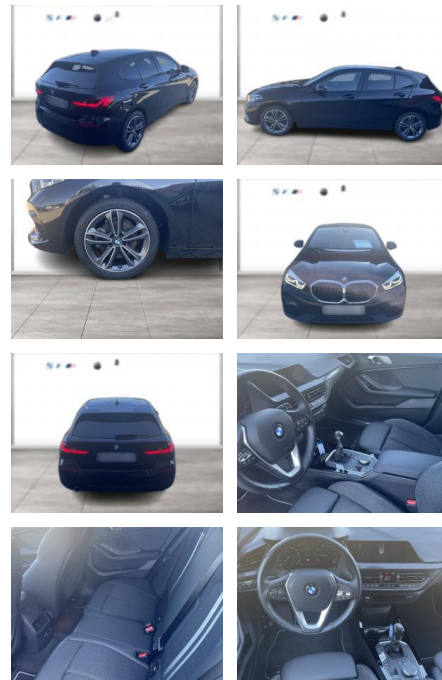

## BMW 118i Sport Line LED PDC DAB SHZ

WG09-223944 **Angebotsnr.:**

Erstzulassung:	Kilometer:	Farbe:	Leistung:	Kraftstoffart:
01.01.2021	22.943	Schwarz	100 kW / 136 PS	Benzin

**PREIS**  
**22.920 €**

**FINANZIERUNGSBEISPIEL**  
Laufzeit: 72 Monate      Anzahlung: 25 %  
Basis-Finanzierung:\*      Mtl. Rate:  
Zielraten-Finanzierung:\*\* **199 €**