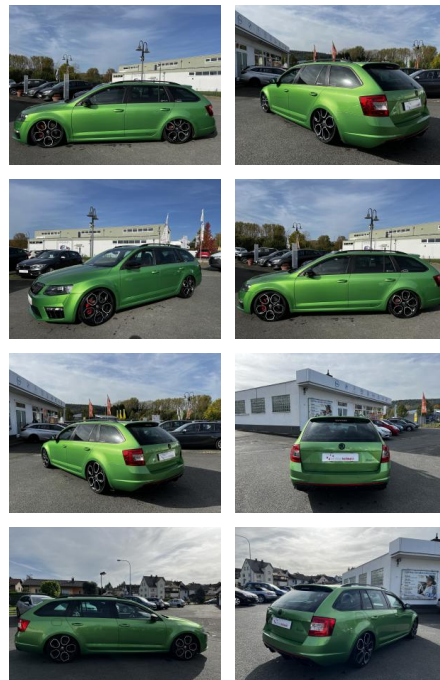

AH18-109480 Angebotsnr.:

Erstzulassung:	Kilometer:	Farbe:	Leistung:	Kraftstoffart:
05.11.2014	145.033	Grün	162 kW / 220 PS	Benzin

PREIS
19.930 €

FINANZIERUNGSBEISPIEL

Laufzeit: 72 Monate Anzahlung: 25 %
Basis-Finanzierung:* Mtl. Rate:
Zielraten-Finanzierung:** **173 €**