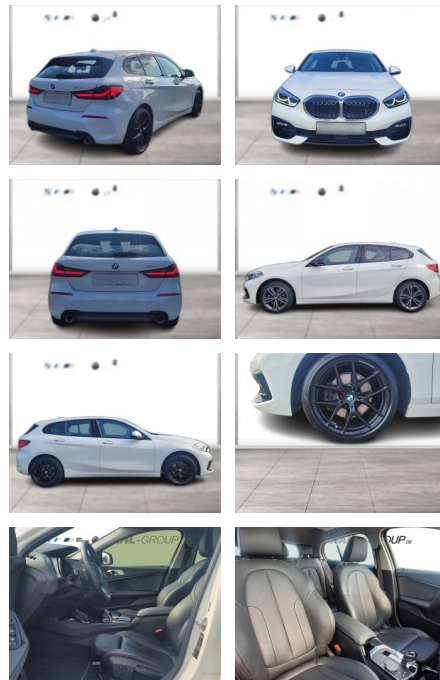

WG00-238583 Angebotsnr.:

Erstzulassung:	Kilometer:	Farbe:	Leistung:	Kraftstoffart:
01.03.2021	78.250	Weiß	110 kW / 150 PS	Diesel

PREIS
27.560 €

FINANZIERUNGSBEISPIEL
Laufzeit: 72 Monate Anzahlung: 25 %
Basis-Finanzierung:* Mtl. Rate:
Zielraten-Finanzierung:** **239 €**