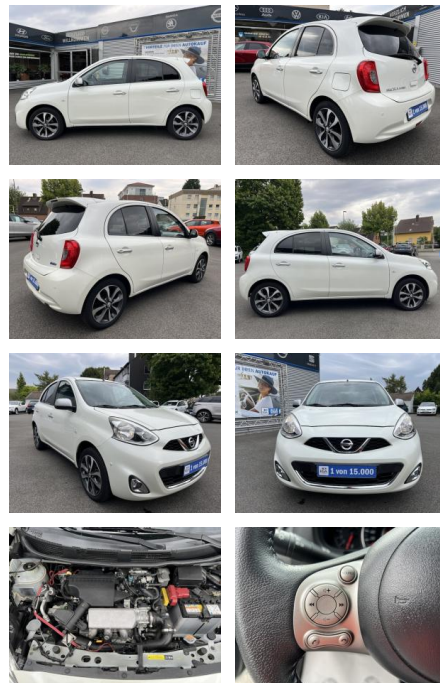

ME Automobile GmbH & Co. KG
Frankfurter Str. 75 - 64732 Bad König - Tel.: 0151 / 15790100

Ihr Ansprechpartner

Herr Emre Can Tekinöz
E-Mail: info@autohaus-odenwald.de
Telefon: 06063 1579

Nissan Micra 1.2 DIG-S N-TEC KLIMA*SHZG*NAVI*BTH...

AC00-U030044Angebotsnr.:

Erstzulassung:	Kilometer:	Farbe:	Leistung:	Kraftstoffart:
27.01.2017	42.100	Weiß	72 kW / 98 PS	Benzin

PREIS
12.370 €

FINANZIERUNGSBEISPIEL

Laufzeit: 72 Monate Anzahlung: 25 %
Basis-Finanzierung:* Mtl. Rate:
Zielraten-Finanzierung:** **107 €**