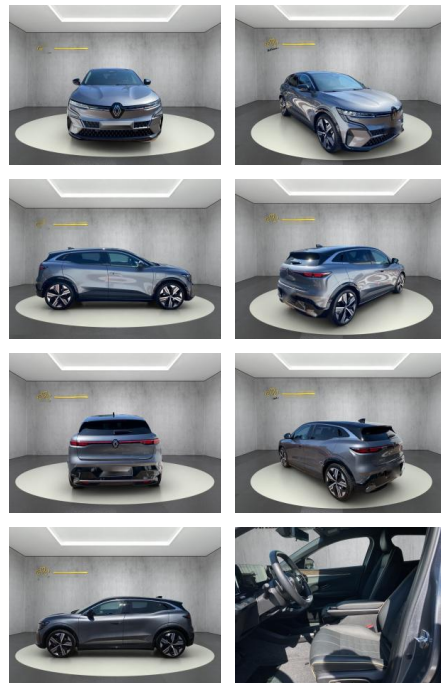

## Renault Megane Iconic

WS04-795951 **Angebotsnr.:**

Erstzulassung:	Kilometer:	Farbe:	Leistung:	Kraftstoffart:
26.10.2022	34.650	Diverse	160 kW / 218 PS	Elektro

**PREIS**  
**36.410 €**