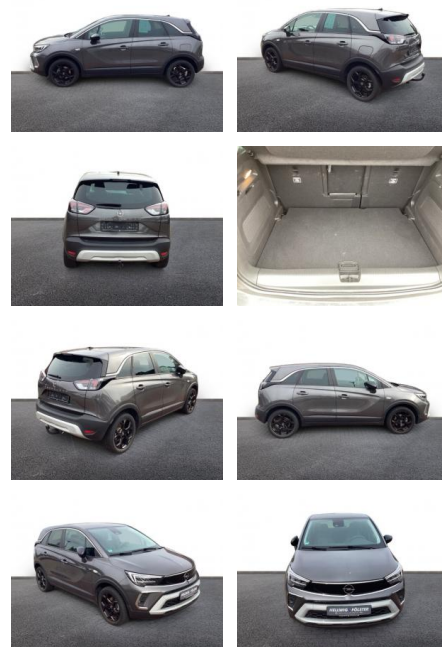

## Opel Crossland Elegance 1.2 Turbo

AH32-P401965Angebotsnr.:

Erstzulassung:	Kilometer:	Farbe:	Leistung:	Kraftstoffart:
01.02.2023	13.020	Grau	81 kW / 110 PS	Benzin

**PREIS**  
**19.420 €**

**FINANZIERUNGSBEISPIEL**  
 Laufzeit: 72 Monate      Anzahlung: 25 %  
 Basis-Finanzierung:\*      Mtl. Rate:  
 Zielraten-Finanzierung:\*\* **168 €**