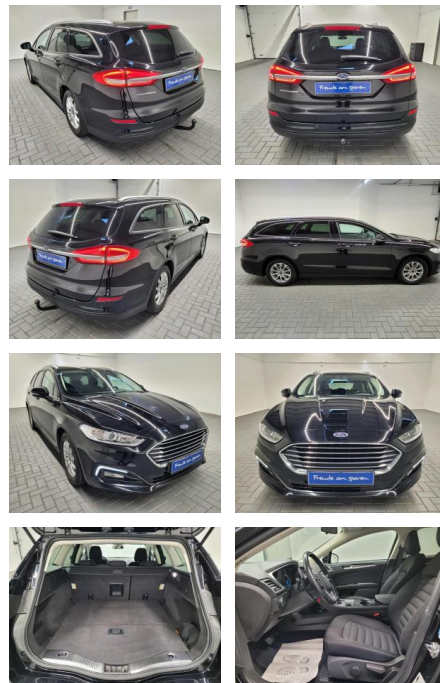

## Ford Mondeo Turnier Navi/AHK/SHZ

AM35-29051 **Angebotsnr.:**

<b>Erstzulassung:</b>	<b>Kilometer:</b>	<b>Farbe:</b>	<b>Leistung:</b>	<b>Kraftstoffart:</b>
19.08.2019	96.400		121 kW / 165 PS	Benzin

**PREIS**  
**23.440 €**