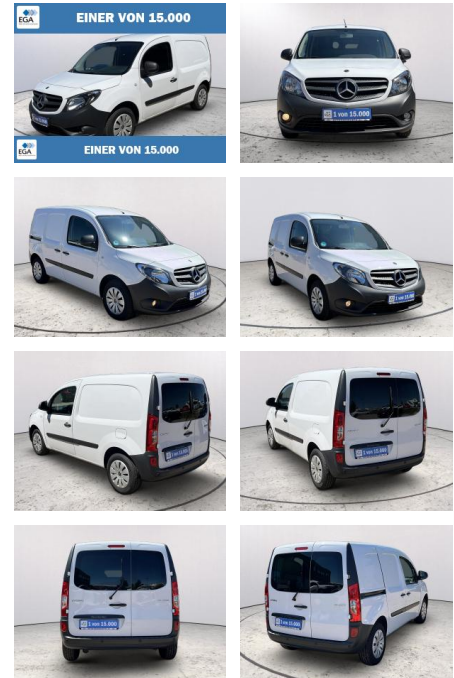

Ihr Ansprechpartner

Herr Murat Ergec
E-Mail: m.ergec@autohaus-odenwald.de
Telefon: 0151 15790100

ME Automobile GmbH & Co. KG
Frankfurter Str. 75 - 64732 Bad König - Tel.: 0151 / 15790100

Mercedes-Benz Citan 111 CDI Lang *Klimaanlage*PD...

AB73-0026-6100 Angebotsnr.: