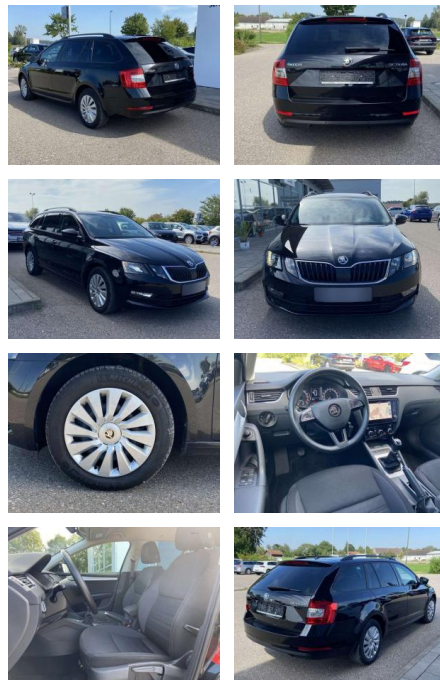

## Skoda Octavia Combi 2.0 TDI Ambition NAVI

SS00-117126 **Angebotsnr.:**

<b>Erstzulassung:</b>	<b>Kilometer:</b>	<b>Farbe:</b>	<b>Leistung:</b>	<b>Kraftstoffart:</b>
01.01.2020	52.979		110 kW / 150 PS	Benzin