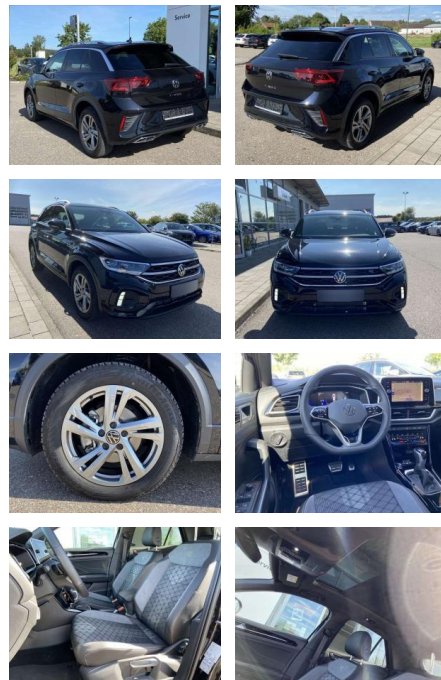

SS00-682214 **Angebotsnr.:**

Erstzulassung:	Kilometer:	Farbe:	Leistung:	Kraftstoffart:
01.01.2024	6.754		110 kW / 150 PS	Benzin

PREIS
36.810 €

FINANZIERUNGSBEISPIEL

Laufzeit: 72 Monate Anzahlung: 25 %
Basis-Finanzierung:* Mtl. Rate:
Zielraten-Finanzierung:** **319 €**