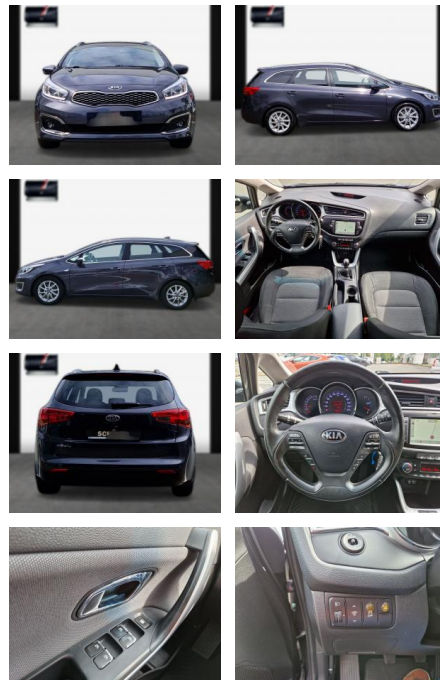

SA13-HL21386Angebotsnr.:

Erstzulassung:	Kilometer:	Farbe:	Leistung:	Kraftstoffart:
25.02.2017	92.800	Diverse	99 kW / 135 PS	Benzin

PREIS
12.720 €

FINANZIERUNGSBEISPIEL
Laufzeit: 72 Monate Anzahlung: 25 %
Basis-Finanzierung:* Mtl. Rate:
Zielraten-Finanzierung:** **110 €**