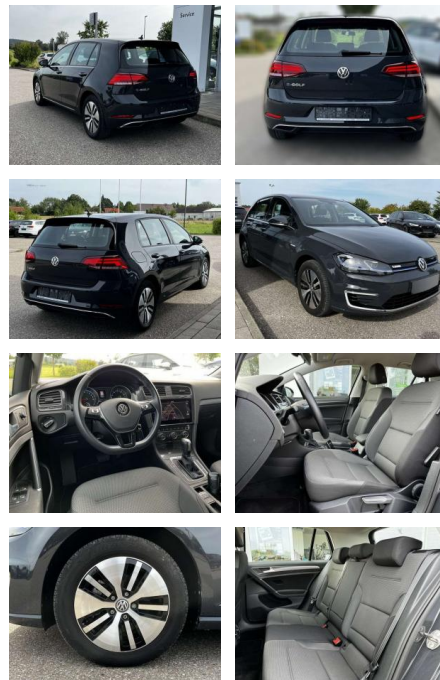

SS00-920939 **Angebotsnr.:**

Erstzulassung:	Kilometer:	Farbe:	Leistung:	Kraftstoffart:
01.02.2021	11.867		100 kW / 136 PS	Benzin

PREIS
19.500 €

FINANZIERUNGSBEISPIEL

Laufzeit: 72 Monate Anzahlung: 25 %
Basis-Finanzierung:* Mtl. Rate:
Zielraten-Finanzierung:** **1169 €**

Multimedia

- Radio

Interieur

- Sitzheizung vorne Lendenwirbelstützen vorne Climatronic Mittelarmlehne vorne Vordersitze höhenverstellbar Kindersitzverankerung für Kindersitzsystem ISOFIX Rücksitzbanklehne geteilt umlegbar mit Mittelarmlehne 2 Leseleuchten vorn klimatisiertes Handschuhfach Multifunktions-Lederlenkrad Komfortsitze vorne Make-Up Spiegel
- beleuchtet