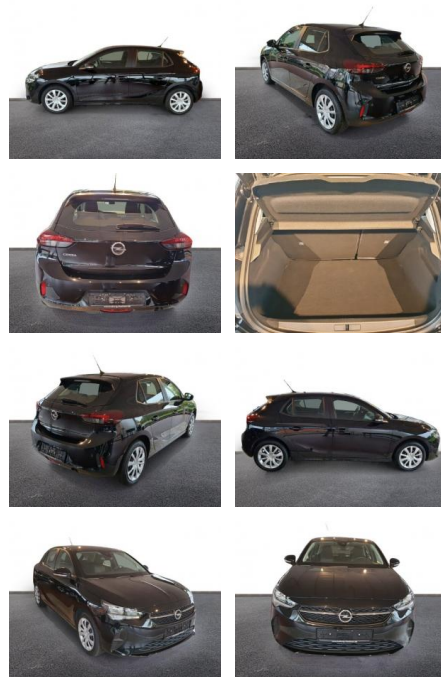

AH32-P412815Angebotsnr.:

Erstzulassung:	Kilometer:	Farbe:	Leistung:	Kraftstoffart:
01.05.2023	12.354	Schwarz	55 kW / 75 PS	Benzin

PREIS
15.670 €

FINANZIERUNGSBEISPIEL
Laufzeit: 72 Monate Anzahlung: 25 %
Basis-Finanzierung:* Mtl. Rate:
Zielraten-Finanzierung:** **136 €**