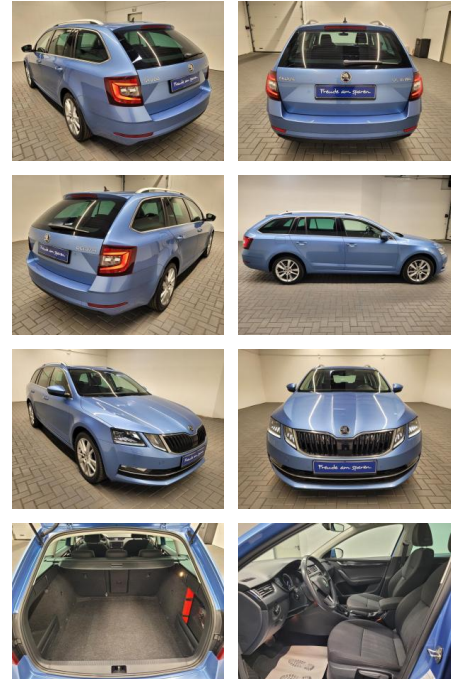

Ihr Ansprechpartner

Herr Emre Can Tekinöz
E-Mail: info@autohaus-odenwald.de
Telefon: 06063 1579

ME Automobile GmbH & Co. KG
Frankfurter Str. 75 - 64732 Bad König - Tel.: 0151 / 15790100

Skoda Octavia "Combi Style LED/Navi/SHZ/PDC

AM35-29039 **Angebotsnr.:**

Erstzulassung:	Kilometer:	Farbe:	Leistung:	Kraftstoffart:
17.05.2019	66.000		140 kW / 190 PS	Benzin

PREIS
26.470 €

FINANZIERUNGSBEISPIEL
Laufzeit: 72 Monate Anzahlung: 25 %
Basis-Finanzierung:* Mtl. Rate:
Zielraten-Finanzierung:** **230 €**