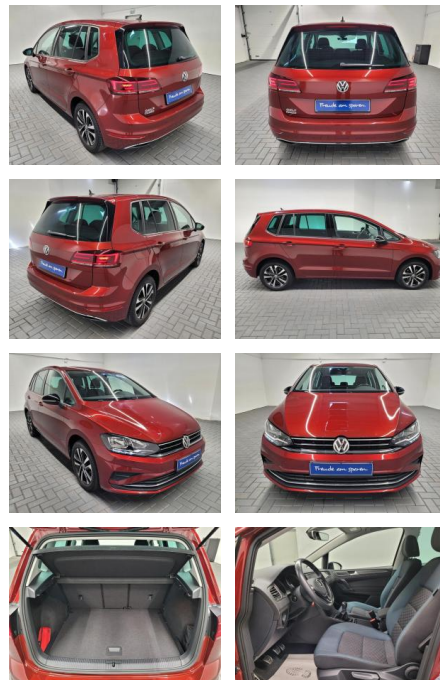

AM35-29043 **Angebotsnr.:**

Erstzulassung:	Kilometer:	Farbe:	Leistung:	Kraftstoffart:
06.02.2020	11.300		85 kW / 116 PS	Benzin

PREIS
24.060 €

FINANZIERUNGSBEISPIEL
Laufzeit: 72 Monate Anzahlung: 25 %
Basis-Finanzierung:* Mtl. Rate:
Zielraten-Finanzierung:** **209 €**