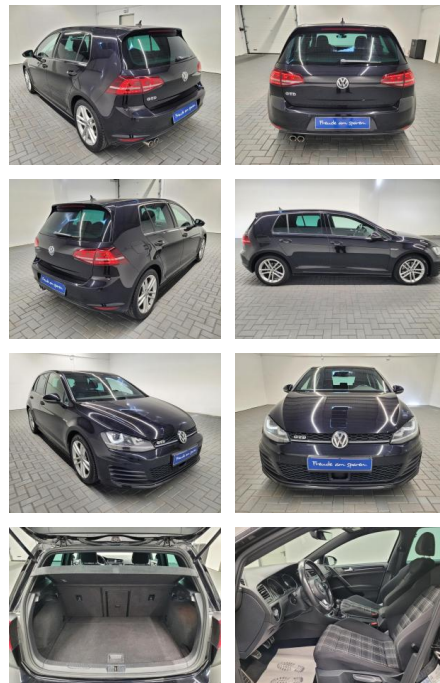

AM35-29047 **Angebotsnr.:**

Erstzulassung:	Kilometer:	Farbe:	Leistung:	Kraftstoffart:
08.02.2017	121.000		135 kW / 184 PS	Diesel

PREIS
22.830 €

FINANZIERUNGSBEISPIEL

Laufzeit: 72 Monate Anzahlung: 25 %
Basis-Finanzierung:* Mtl. Rate:
Zielraten-Finanzierung:** **198 €**