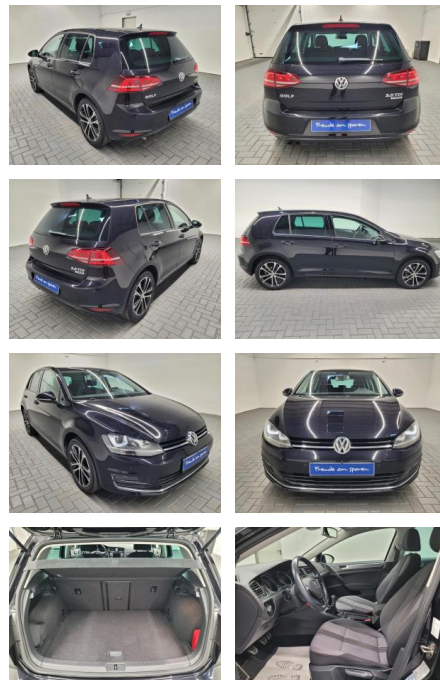

AM35-29036 **Angebotsnr.:**

Erstzulassung:	Kilometer:	Farbe:	Leistung:	Kraftstoffart:
18.04.2016	102.000		110 kW / 150 PS	Diesel

PREIS
19.730 €

FINANZIERUNGSBEISPIEL

Laufzeit: 72 Monate Anzahlung: 25 %
Basis-Finanzierung:* Mtl. Rate:
Zielraten-Finanzierung:** **171 €**