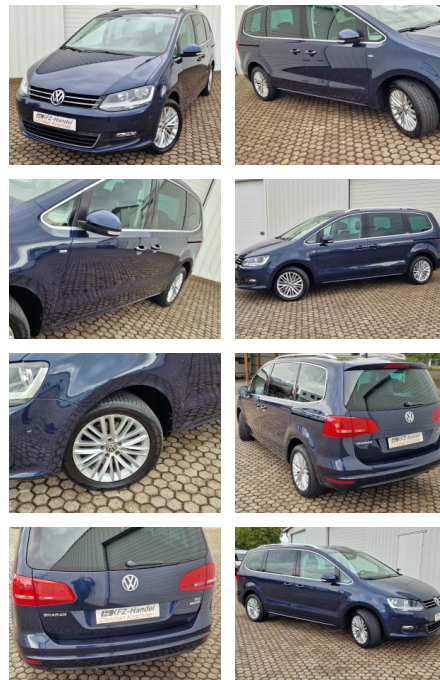

KK00-43-25905Angebotsnr.:

7-Sitzer*Navi*Tempomat*PDC

2x Schiebetür elek. * Sitzheizung

Erstzulassung:	Kilometer:	Farbe:	Leistung:	Kraftstoffart:
09.01.2015	115.790	Blau	110 kW / 150 PS	Benzin

PREIS
18.880 €