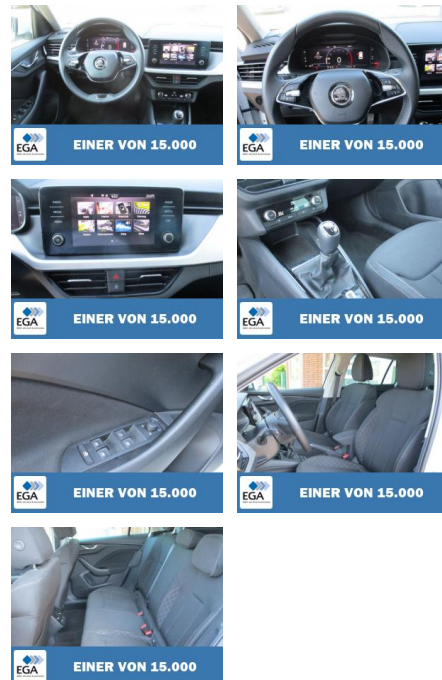

Ihr Ansprechpartner

Herr Emre Can Tekinöz
E-Mail: info@autohaus-odenwald.de
Telefon: 06063 1579

ME Automobile GmbH & Co. KG
Frankfurter Str. 75 - 64732 Bad König - Tel.: 0151 / 15790100

Skoda Kamiq 1.0 TSI Ambition LED Kamera Alu

KB00-11589 **Angebotsnr.:**

EINER VON 15.000

Erstzulassung:	Kilometer:	Farbe:	Leistung:	Kraftstoffart:
26.03.2023	25.331	Diverse	81 kW / 110 PS	Benzin

PREIS
20.100 €

FINANZIERUNGSBEISPIEL
 Laufzeit: 72 Monate Anzahlung: 25 %
 Basis-Finanzierung:* Mtl. Rate:
 Zielraten-Finanzierung:** **174 €**

Ausstattung

Sicherheit

- Notrufsystem
- Reifendruckkontrollsystem
- Spurhalteassistent

Multimedia

- USB
- Touchscreen

Komfort

- Berganfahrassistent
- Lederlenkrad
- Lordosenstütze

Weiteres

- Leaving Home) * LM-Felgen * Mittelarmlehne vorn * Motor 1
- 0 Ltr. - 81 kW TSI * Multifunktionsanzeige * Notrufsystem * Otto-Partikelfilter (OPF) * Radioempfang digital (DAB+) * Radstand 2651 mm * Reifen-Reparaturkit * Reifendruck-Kontrollsystem * Rücksitzlehne geteilt/klappbar (1/3-2/3) * Schadstoffarm nach Abgasnorm Euro 6d * Scheinwerfer Teil-LED (Tagfahrlicht und Abblendlicht) * Seitenairbag vorn * Servolenkung * Sitz vorn links höhenverstellbar * Sitzbezug / Polsterung: Stoff Ambition Schwarz * Sonnenblende links mit Spiegel * Sonnenblende rechts mit Spiegel * Start/Stop-Anlage * Steckdose (12V-Anschluß) im Koffer-/Laderaum * Stoßfängerabdeckung vorn und hinten
- Platin-Grau * Tagfahrlicht LED *