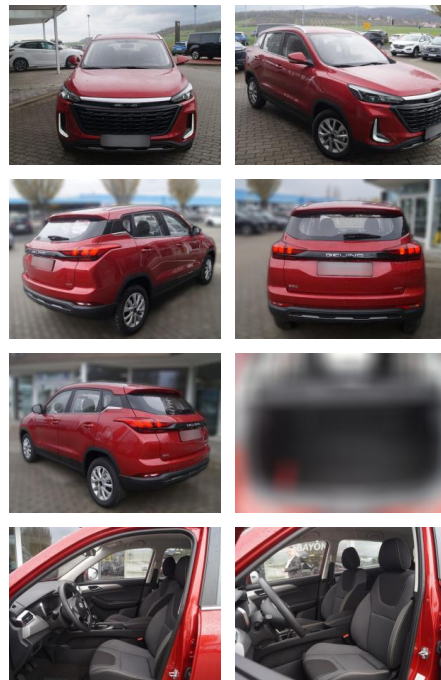

## BAIC Beijing X35 Turbo/ Bluetooth/ Klima/

HE03-123134\_000 Gebotsnr.:

Erstzulassung:	Kilometer:	Farbe:	Leistung:	Kraftstoffart:
01.11.2023	7.484	Rot	85 kW / 116 PS	Benzin

**PREIS**  
**17.830 €**

**FINANZIERUNGSBEISPIEL**  
Laufzeit: 72 Monate      Anzahlung: 25 %  
Basis-Finanzierung:\*      Mtl. Rate:  
Zielraten-Finanzierung:\*\*      **155 €**