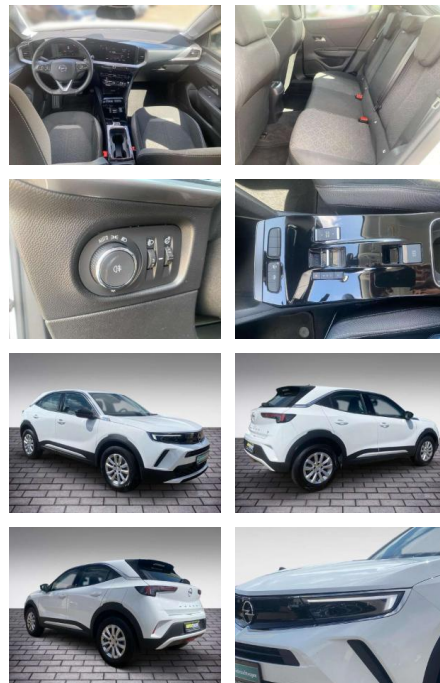

## Opel Mokka-e e Edition

JB03-W045351Angebotsnr.:

<b>Erstzulassung:</b>	<b>Kilometer:</b>	<b>Farbe:</b>	<b>Leistung:</b>	<b>Kraftstoffart:</b>
01.07.2021	31.800	Weiß	100 kW / 136 PS	Benzin

**PREIS**  
**22.930 €**