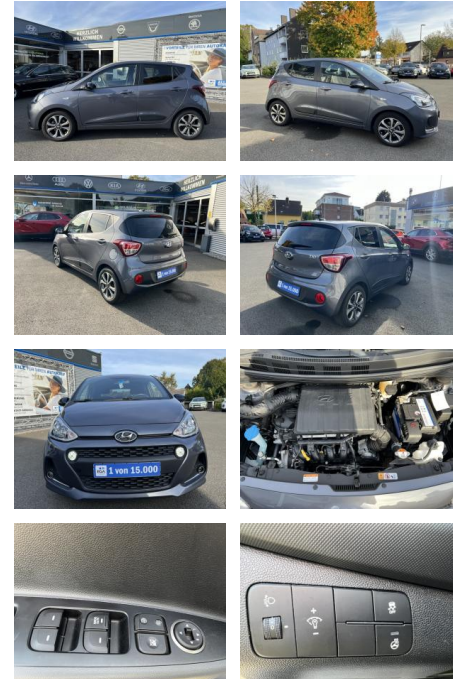

Ihr Ansprechpartner

Herr Murat Ergec
E-Mail: m.ergec@autohaus-odenwald.de
Telefon: 0151 15790100

ME Automobile GmbH & Co. KG
Frankfurter Str. 75 - 64732 Bad König - Tel.: 0151 / 15790100

Hyundai i10 1.2 PASSION KLIMA*SHZG*NAVI*BTH*ALU*...

AC00-Z490501Angebotsnr.:

Erstzulassung:	Kilometer:	Farbe:	Leistung:	Kraftstoffart:
09.01.2019	49.000	Silber	64 kW / 87 PS	Benzin

PREIS
13.250 €

FINANZIERUNGSBEISPIEL
Laufzeit: 72 Monate Anzahlung: 25 %
Basis-Finanzierung:* Mtl. Rate:
Zielraten-Finanzierung:** **115 €**