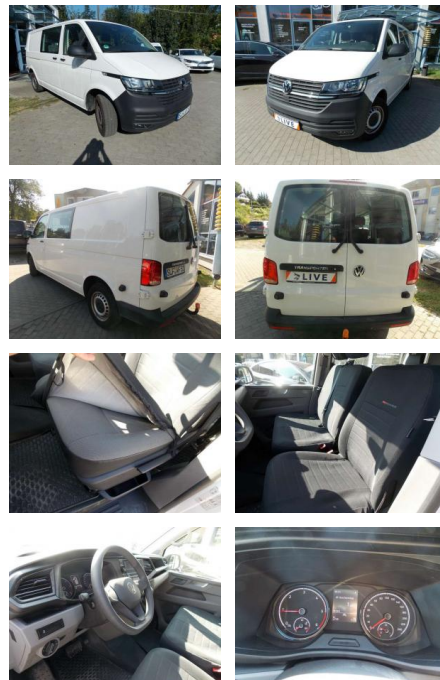

ME Automobile GmbH & Co. KG
Frankfurter Str. 75 - 64732 Bad König - Tel.: 0151 / 15790100

Ihr Ansprechpartner

Herr Emre Can Tekinöz
E-Mail: info@autohaus-odenwald.de
Telefon: 06063 1579

Volkswagen T6.1 Transporter Kombi lang

AG32-15478557 Angebotsnr.:

Erstzulassung:	Kilometer:	Farbe:	Leistung:	Kraftstoffart:	Verbr. komb.	CO2-Emission	CO2-Klasse (WLTP)
01.12.2023	2.740	Weiß	110 kW / 150 PS	Benzin	7,9 l/100km	206 g/km	G

PREIS
47.240 €

Multimedia

- Radio

Weiteres

- Diesel
- 1 Abfallbehälter für die Türablagen im Fahrerhaus
- 16"-Fahrwerk mit 16"-Bremsanlage
- 2 12-Volt-Steckdosen in der Armaturentafel
- 2 Funkklappschlüssel
- 2 Lautsprecher (Breitband)
- 2er-Sitzbank links
- Einzelsitz mit Easy-Entry-Funktion rechts
- Lehnen klappbar
- in der 2. Sitzreihe
- 4 Stahlräder 6