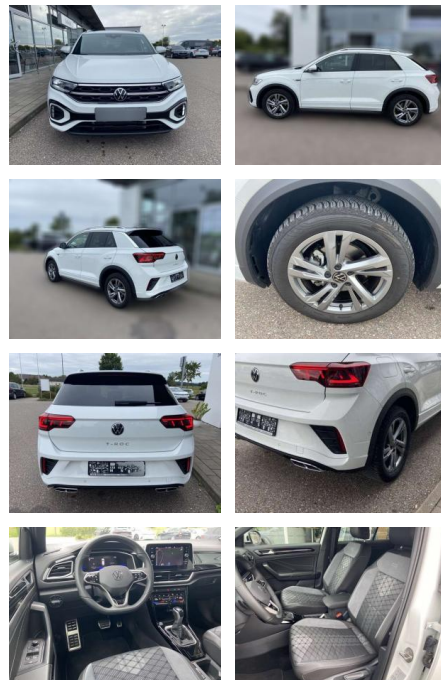

## Volkswagen T-Roc 1.5 TSI DSG R-LINE 17"+IQ.DRIVE

SS00-682248 **Angebotsnr.:**

Erstzulassung:	Kilometer:	Farbe:	Leistung:	Kraftstoffart:
01.01.2024	12.197		110 kW / 150 PS	Benzin

**PREIS**  
**35.980 €**