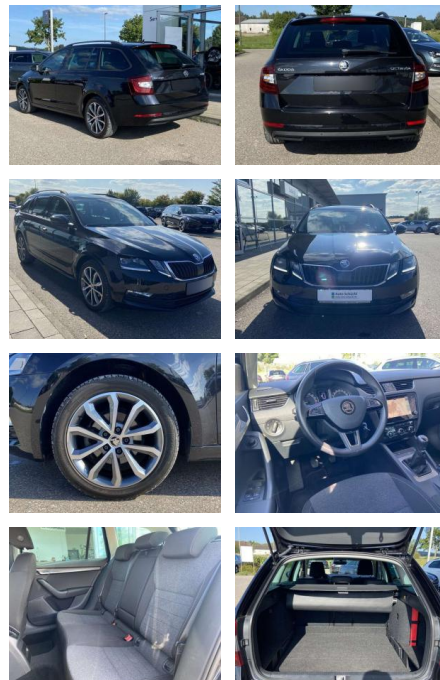

SS00-198051 **Angebotsnr.:**

Erstzulassung:	Kilometer:	Farbe:	Leistung:	Kraftstoffart:
01.06.2019	35.240		85 kW / 116 PS	Benzin

PREIS
20.530 €

FINANZIERUNGSBEISPIEL

Laufzeit: 72 Monate Anzahlung: 25 %
Basis-Finanzierung:* Mtl. Rate:
Zielraten-Finanzierung:** **178 €**

Multimedia

- Radio

Interieur

- Sitzheizung vorne Innenspiegel automatisch abblendbar
- Lendenwirbelstützen vorne Climatronic
- Mittelarmlehne vorne Vordersitze höhenverstellbar
- Kindersitzverankerung für Kindersitzsystem ISOFIX
- Variables Ladebodenkonzept
- Rücksitzbanklehne geteilt umlegbar mit Mittelarmlehne
- Netztrennwand klimatisiertes Handschuhfach
- Multifunktions-Lederlenkrad 2
- Leseleuchten vorn und 2 hinten