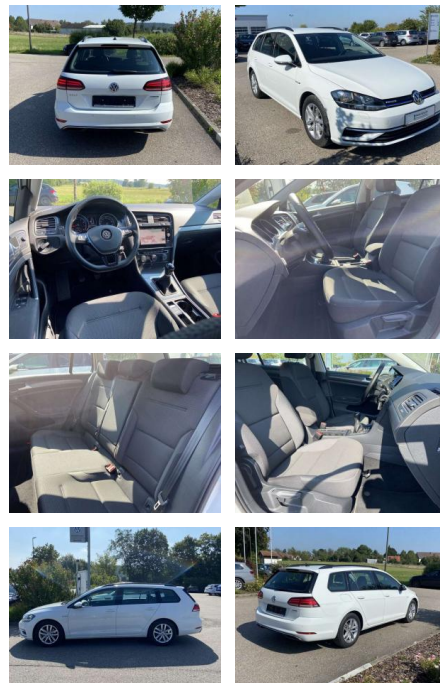

## Volkswagen Golf Variant 1.5 TSI COMFORTLINE NAV...

SS00-579538AAngebotsnr.:

Erstzulassung:	Kilometer:	Farbe:	Leistung:	Kraftstoffart:
01.08.2020	14.257	Weiß	96 kW / 131 PS	Benzin

**PREIS**  
**21.670 €**