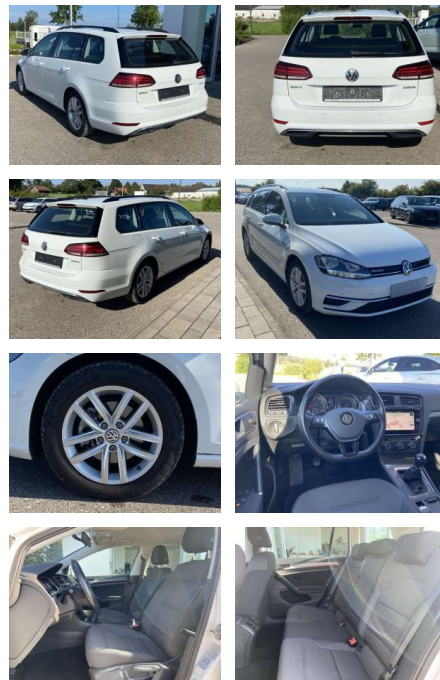

SS00-579718 **Angebotsnr.:**

Erstzulassung:	Kilometer:	Farbe:	Leistung:	Kraftstoffart:
01.08.2020	15.924		96 kW / 131 PS	Benzin

PREIS
20.530 €

FINANZIERUNGSBEISPIEL

Laufzeit: 72 Monate Anzahlung: 25 %
Basis-Finanzierung:* Mtl. Rate:
Zielraten-Finanzierung:** **178 €**