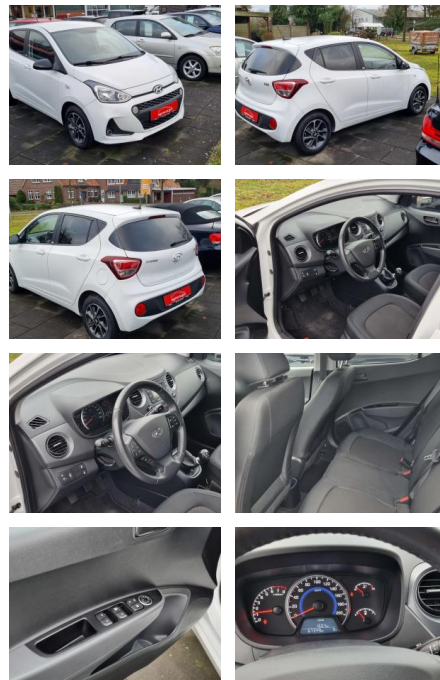

## Hyundai i10 1.0 YES! (EURO 6d-TEMP)

MB00-ET2408-2016025M..

<b>Erstzulassung:</b>	<b>Kilometer:</b>	<b>Farbe:</b>	<b>Leistung:</b>	<b>Kraftstoffart:</b>
15.10.2019	67.344		49 kW / 67 PS	Benzin

**PREIS**  
**11.450 €**