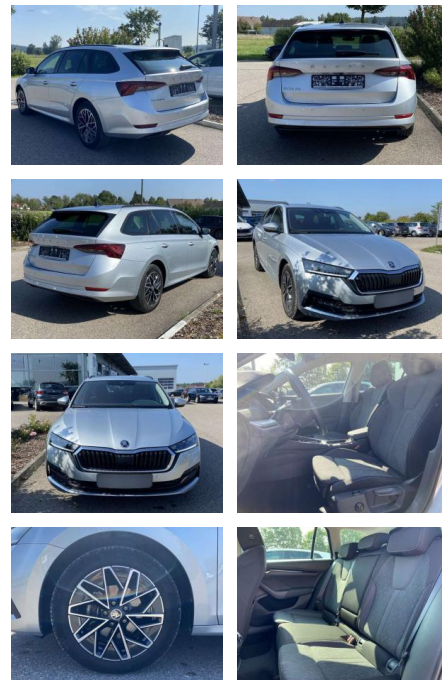

SS00-011991AAngebotsnr.:

Erstzulassung:	Kilometer:	Farbe:	Leistung:	Kraftstoffart:
01.08.2021	58.510		85 kW / 116 PS	Benzin

PREIS
25.580 €

FINANZIERUNGSBEISPIEL

Laufzeit: 72 Monate Anzahlung: 25 %
Basis-Finanzierung:* Mtl. Rate:
Zielraten-Finanzierung:** **222 €**