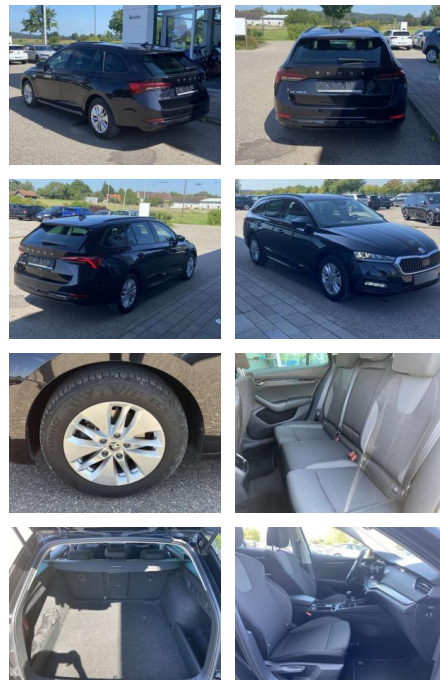

## Skoda Octavia Combi 2.0 TDI Ambition Neues

SS00-054056 **Angebotsnr.:**

<b>Erstzulassung:</b>	<b>Kilometer:</b>	<b>Farbe:</b>	<b>Leistung:</b>	<b>Kraftstoffart:</b>
01.11.2020	39.974		85 kW / 116 PS	Benzin