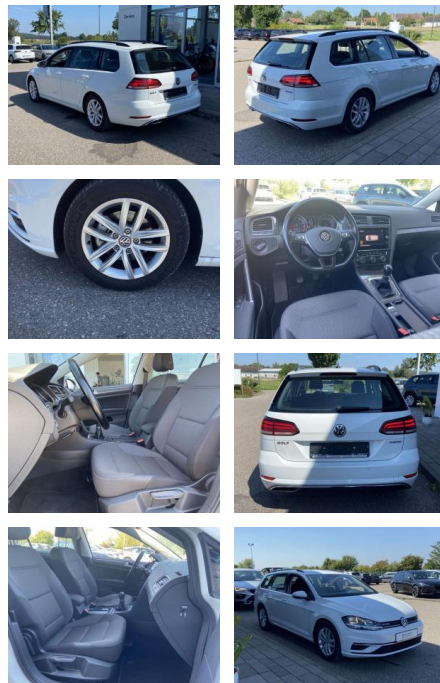

## Volkswagen Golf Variant 1.5 TSI Comfortline NAVI

SS00-579398 **Angebotsnr.:**

Erstzulassung:	Kilometer:	Farbe:	Leistung:	Kraftstoffart:
01.08.2020	12.134		96 kW / 131 PS	Benzin

**PREIS**  
**20.640 €**