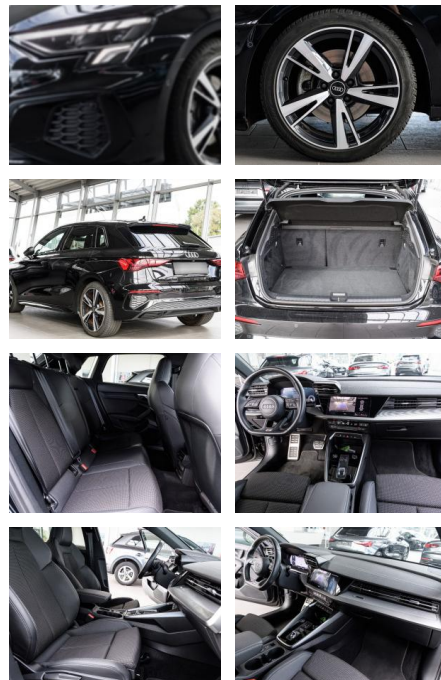

AS86-AZB298A - Angebotsnr.:

Erstzulassung:	Kilometer:	Farbe:	Leistung:	Kraftstoffart:
26.08.2021	32.700	Diverse	110 kW / 150 PS	Benzin

PREIS
33.130 €

FINANZIERUNGSBEISPIEL

Laufzeit: 72 Monate Anzahlung: 25 %
 Basis-Finanzierung:* Mtl. Rate:
 Zielraten-Finanzierung:** **287 €**