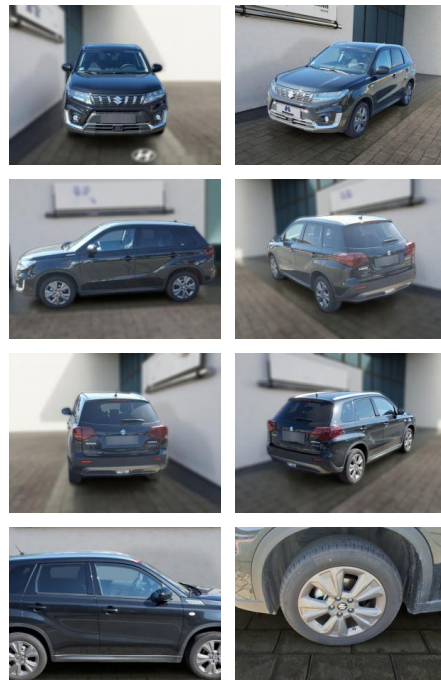

HE03_10897 Angebotsnr.:

Erstzulassung:	Kilometer:	Farbe:	Leistung:	Kraftstoffart:
01.09.2022	8.015	Schwarz	85 kW / 116 PS	Hybrid

PREIS
25.080 €

FINANZIERUNGSBEISPIEL

Laufzeit: 72 Monate Anzahlung: 25 %
Basis-Finanzierung:* Mtl. Rate:
Zielraten-Finanzierung:** **218 €**