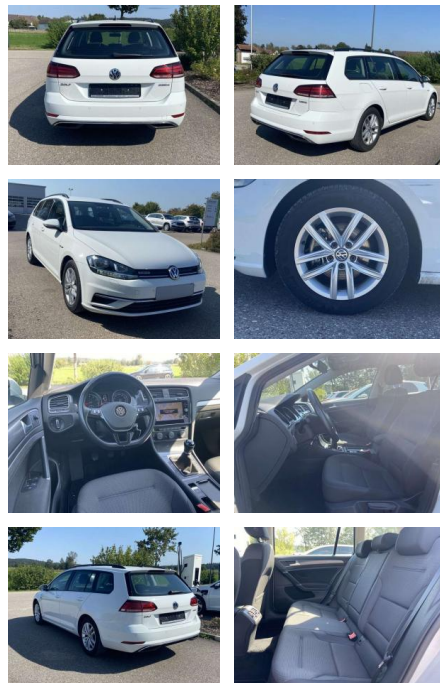

## Volkswagen Golf Variant Comfortline 1.5 TSI NAVI

SS00-579595 **Angebotsnr.:**

Erstzulassung:	Kilometer:	Farbe:	Leistung:	Kraftstoffart:
01.08.2020	14.507		96 kW / 131 PS	Benzin

**PREIS**  
**20.530 €**