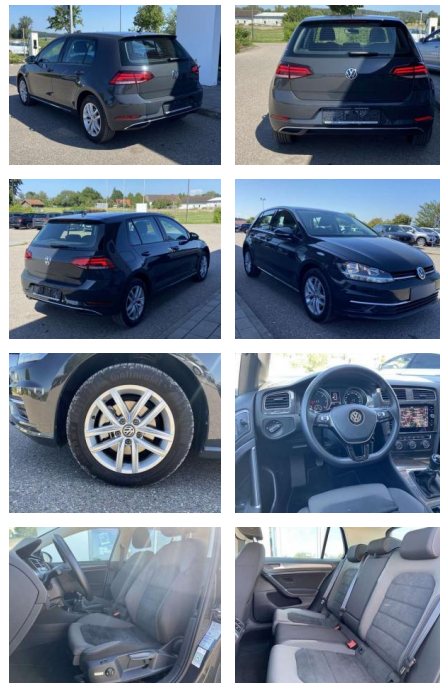

SS00-087291 **Angebotsnr.:**

Erstzulassung:	Kilometer:	Farbe:	Leistung:	Kraftstoffart:
01.07.2019	36.390		85 kW / 116 PS	Benzin

PREIS
18.880 €

FINANZIERUNGSBEISPIEL

Laufzeit: 72 Monate Anzahlung: 25 %
Basis-Finanzierung:* Mtl. Rate:
Zielraten-Finanzierung:** **164 €**

Multimedia

- Radio

Interieur

- Sitzheizung vorne Mittelarmlehne vorne Kindersitzverankerung für Kindersitzsystem ISOFIX Rücksitzbanklehne geteilt umlegbar mit Mittelarmlehne ergoActive Sitz mit 14-Wege-Einstellung auf der Fahrerseite klimatisiertes Handschuhfach Sport-Komfortsitze vorne el. Lendenwirbelstütze Fahrersitz mit Massagefunktion Multifunktions-Lederlenkrad 2 Leseleuchten vorn und 2 hinten Make-Up Spiegel
- beleuchtet Vordersitze höhenverstellbar