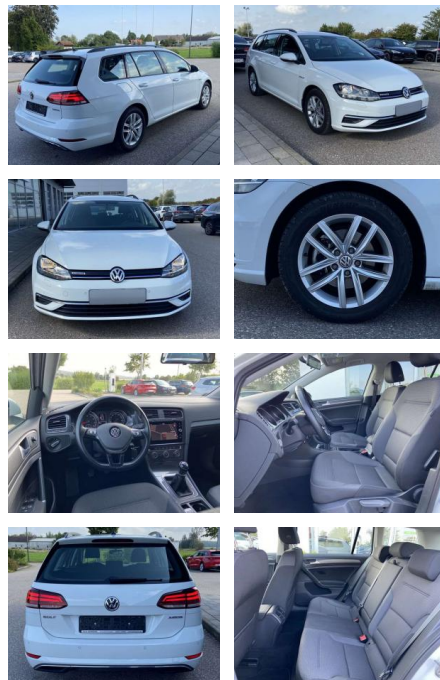

## Volkswagen Golf Variant Comfortline 1.5 TSI NAVI

SS00-575928 **Angebotsnr.:**

Erstzulassung:	Kilometer:	Farbe:	Leistung:	Kraftstoffart:
01.09.2020	13.868		96 kW / 131 PS	Benzin

**PREIS**  
**20.530 €**