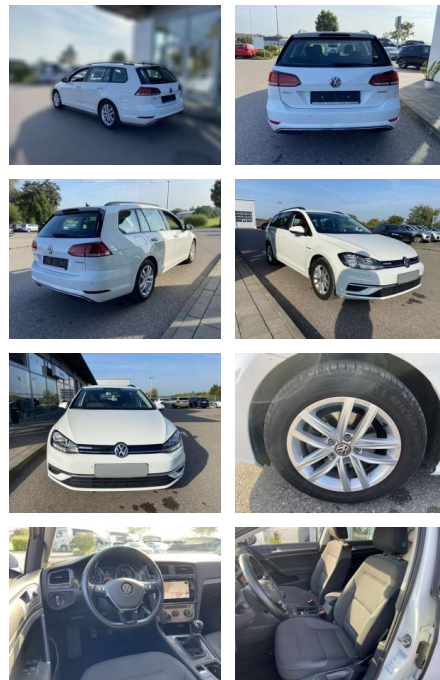

SS00-579761 **Angebotsnr.:**

Erstzulassung:	Kilometer:	Farbe:	Leistung:	Kraftstoffart:
01.08.2020	17.876		96 kW / 131 PS	Benzin

PREIS
20.430 €

FINANZIERUNGSBEISPIEL

Laufzeit: 72 Monate Anzahlung: 25 %
Basis-Finanzierung:* Mtl. Rate:
Zielraten-Finanzierung:** **177 €**