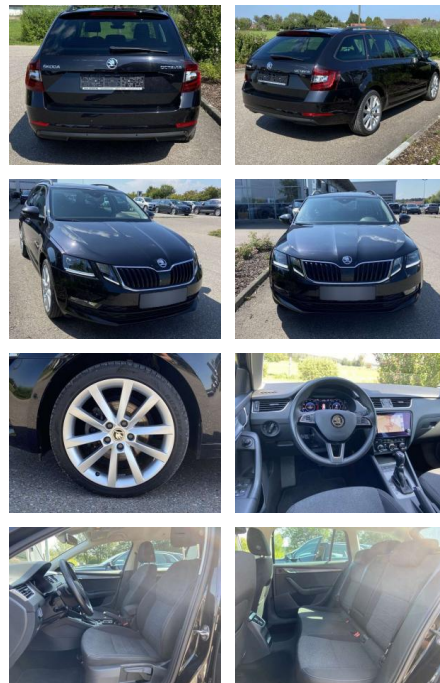

ME Automobile GmbH & Co. KG
Frankfurter Str. 75 - 64732 Bad König - Tel.: 0151 / 15790100

Ihr Ansprechpartner

Herr Murat Ergec
E-Mail: m.ergec@autohaus-odenwald.de
Telefon: 0151 15790100

Skoda Octavia Combi 1.5 TSI DSG Soleil 18"

SS00-171092 **Angebotsnr.:**

Erstzulassung:	Kilometer:	Farbe:	Leistung:	Kraftstoffart:
01.07.2020	36.606		110 kW / 150 PS	Benzin

PREIS
25.680 €

FINANZIERUNGSBEISPIEL
Laufzeit: 72 Monate Anzahlung: 25 %
Basis-Finanzierung:* Mtl. Rate:
Zielraten-Finanzierung:** **223 €**

Multimedia

- Radio

Interieur

- Sitzheizung vorne Innenspiegel automatisch abblendbar
- Lendenwirbelstützen vorne Climatronic
- Mittelarmlehne vorne Vordersitze höhenverstellbar Kindersitzverankerung für Kindersitzsystem ISOFIX Variables Ladebodenkonzept Rücksitzbanklehne geteilt umlegbar mit Mittelarmlehne
- Netztrennwand klimatisiertes Handschuhfach 2 Leseleuchten vorn und 2 hinten Multifunktions-Lederlenkrad
- beheizbar mit Schaltwippen
- Ambientebeleuchtung mehrfarbig